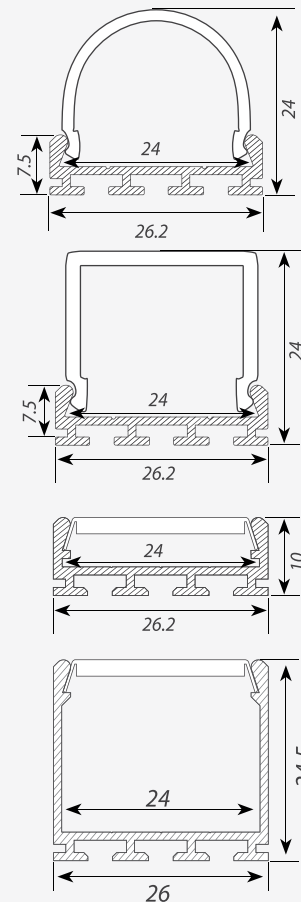

Профиль и аксессуары PLS-GIP

ПРОФИЛЬ НАКЛАДНОЙ

Алюминиевый профиль
PLS-GIP-2000 ANOD

Экран G-K матовый для PLS-GIP

Экран G-L матовый для PLS-GIP