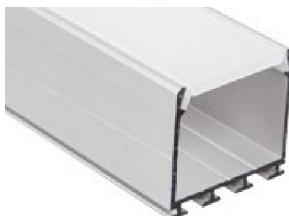

Профиль и аксессуары PLS-LOCK

ПРОФИЛЬ НАКЛАДНОЙ

Алюминиевый профиль PLS-LOCK-2000 ANOD

Алюминиевый профиль PLS-LOCK-H25-2000 ANOD